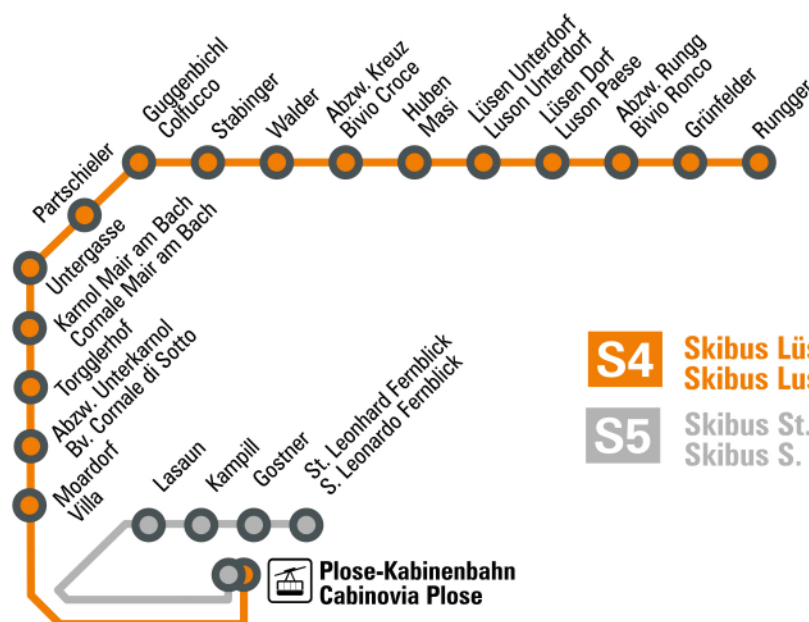

SKIBUS PLOSE

gültig vom 26.12.2021 bis 27.03.2022
in vigore dal 26.12.2021 fino al 27.03.2022

2021/2022

mellauner

S4 Skibus Lüssen
Skibus Luson
S5 Skibus St. Leonhard
Skibus S. Leonardo

LÜSEN/LUSON - PLOSE

		S 4		ANDATA
HINFAHRT				
Lüssen Rungg	ab	08:20	10:00	Luson Ronco
Lüssen		08:30	10:10	Luson
Lüssen Kreuz		08:35	10:15	Luson Croce
Walder		08:40	10:20	Walder
Guggenbichl		08:42	10:22	Guggenbichl
Karnol		08:45	10:25	Cornale
Vill		08:50	10:30	Vill
Umlaufbahn Plose		08:55	10:35	Funivia Plose

PLOSE - LÜSEN/LUSON

		S 4		RITORNO
RÜCKFAHRT				
Umlaufbahn Plose		14:30	16:30	Funivia Plose
Lüssen		14:55	16:55	Luson

Bei Gruppen bitten wir um eine vorherige Reservierung!
Prenotazione obbligatoria per i gruppi!